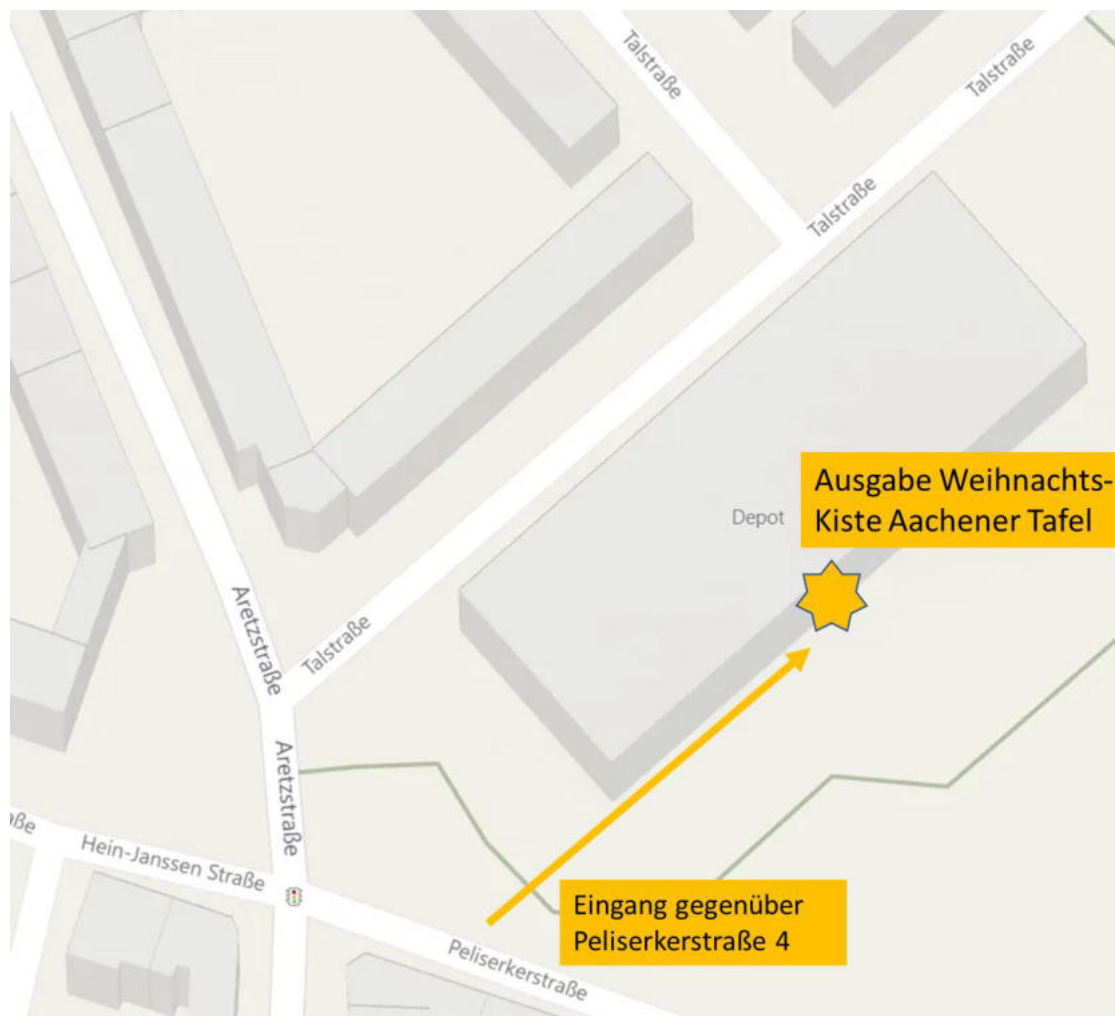

Aachener Tafel e.V. · Clermontstraße 10 · 52066 Aachen

Aachen, den 02.12.20

Ausführungsort der Weihnachtsaktion

Die Annahme und Ausgabe der Weihnachtskiste findet wegen des Brandes in unseren Räumlichkeiten im

Depot Talstraße, Talstraße 2, 52068 Aachen statt.
Den Zugang finden Sie gegenüber Peliserkerstraße 4.

Herzliche Grüße!